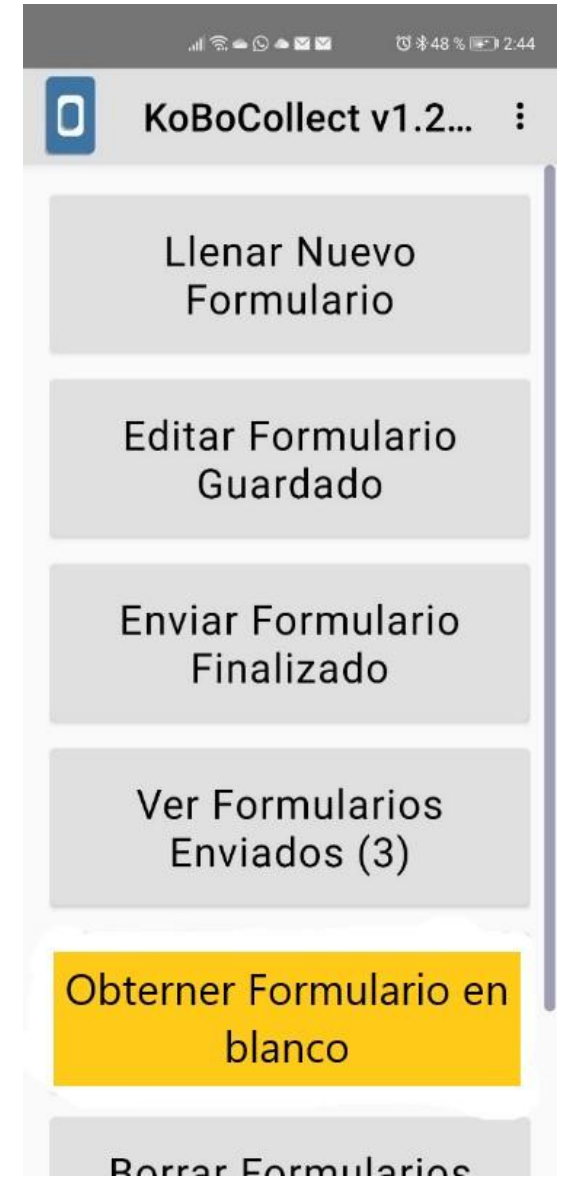

Obtenga el formulario en blanco