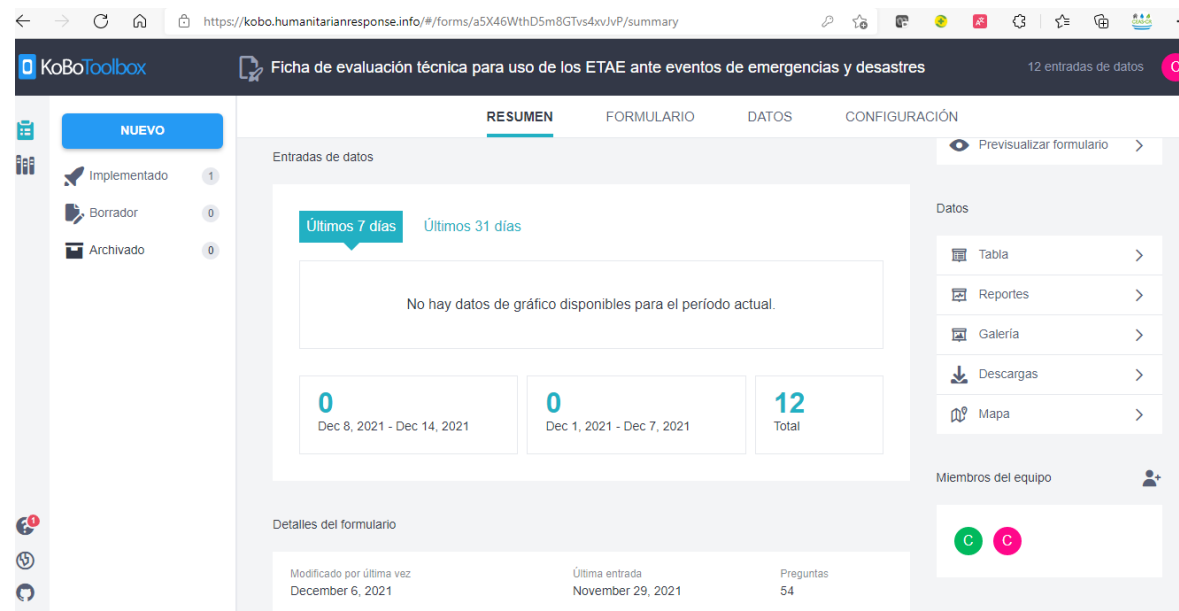

Ficha de evaluación técnica para uso de los ETAE ante eventos de emergencias y desastres

¿Qué es la Ficha de Evaluación Técnica?

1

KoBoToolbox

Ficha de evaluación técnica para uso de los ETAE ante eventos de emergencias y desastres

▼ DATOS GENERALES DEL EVALUADOR

Fecha y hora de la evaluación
Indique la fecha y hora en la que se registró la información

yyyy-mm-dd hh:mm

Nombre del evaluador
Coloque su nombre

ETAE al que pertenece

2

Herramienta digital que permite la recopilación información sobre daños en sistemas afectados.

Logra almacenar la información en una plataforma de fácil acceso y visualiza cada uno de los reportes generados por los evaluadores.

Implementado 1

Borrador 0

Archivado 0

Reportes

Galería

Descargas

Mapa

3

¿Qué facilita?

- Estandariza la evaluación de daños
- Evita que la información se pierda o dañe
- Permite ubicar geográficamente el sitio afectado, además de evidenciar por medio de fotografías.

¿En que dispositivos se puede usar?