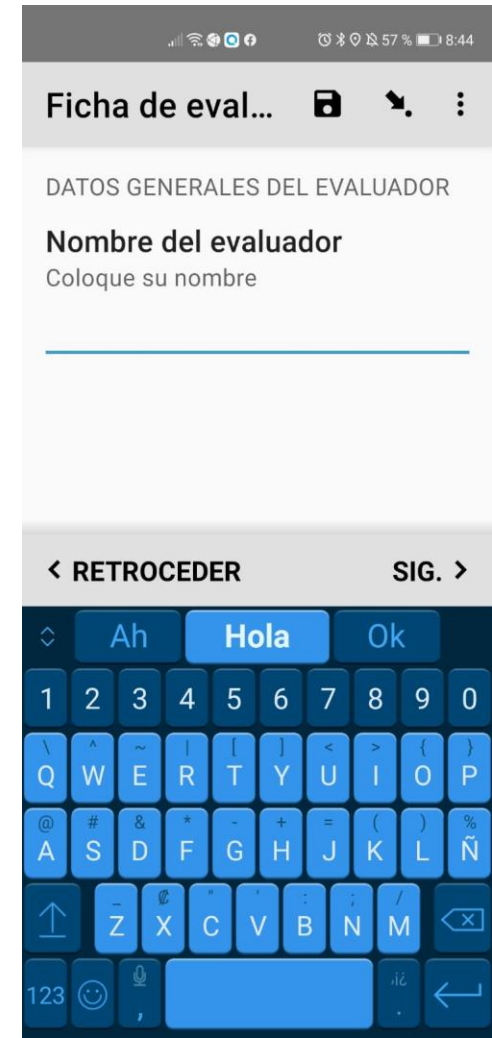

Llenar
formulario
nuevo